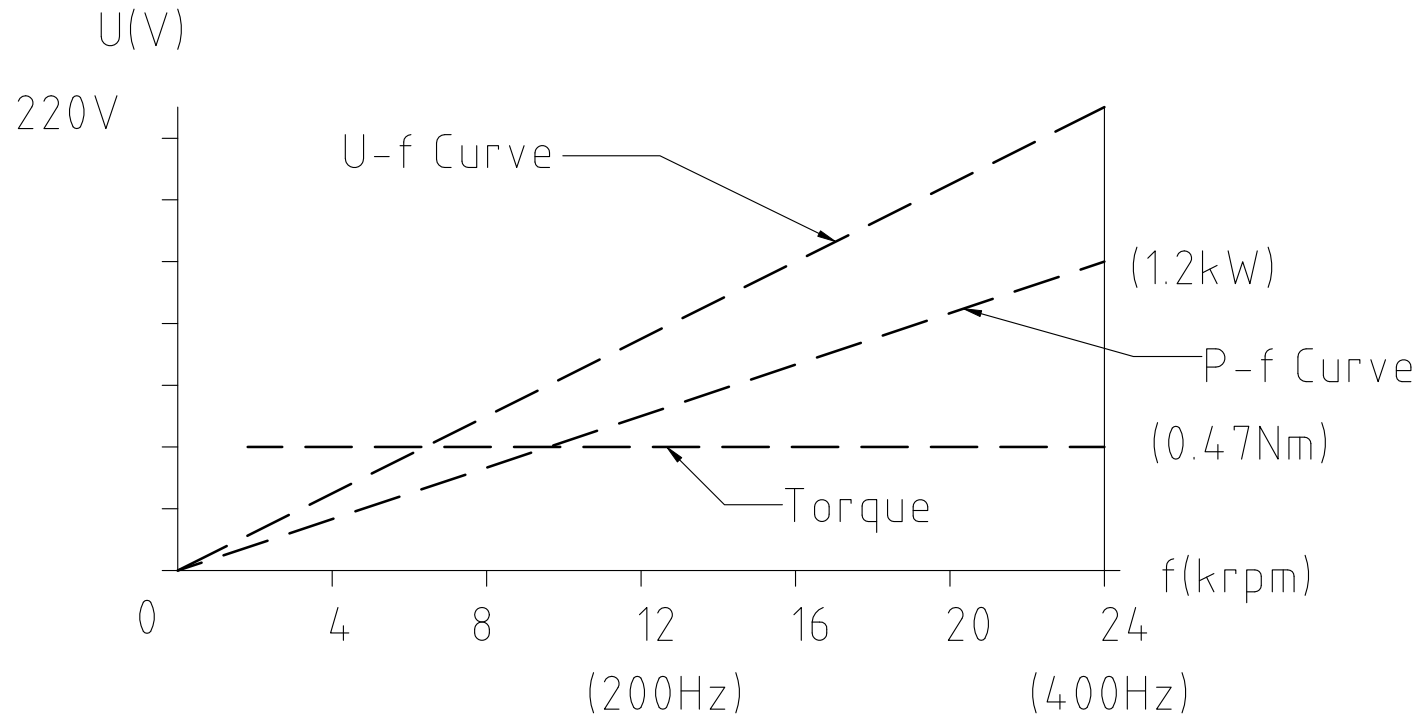

GDZ-26-3 400Hz
220V 5A 2P

TA: 20°C

Serv: S1

Water cooling